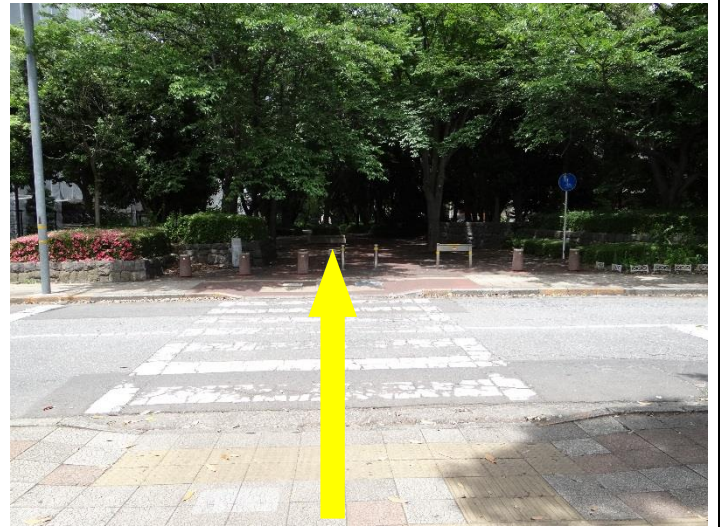

TXつくば駅から「筑波メディカルセンター」までの道案内

 <p>TXつくば駅 ↓A2 出口</p> <p>拡大</p> 	 <p>↓吾妻小学校</p> <p>拡大</p> 
<p>①TX つくば駅 A2 出口から 右後方に直進</p>	<p>②300 メートル直進しカーブに さしかかる所で右折し直進</p>
 <p>拡大</p> 	 <p>拡大</p> 
<p>③つくば市民ギャラリー建物を通りぬけてエキスポセンターまで進む</p>	<p>④エキスポセンターの T 字路を左折</p>

TX つくば駅から「筑波メディカルセンター」までの道案内

⑤Y 路地を右折（松見公園方面へ）

⑥横断歩道を渡りそのまま直進（道なりに進む）

⑦陸橋を渡ってそのまま直進

⑧右側に松見公園が見えます。そのまま 100 メートル直進し、目的地到着です